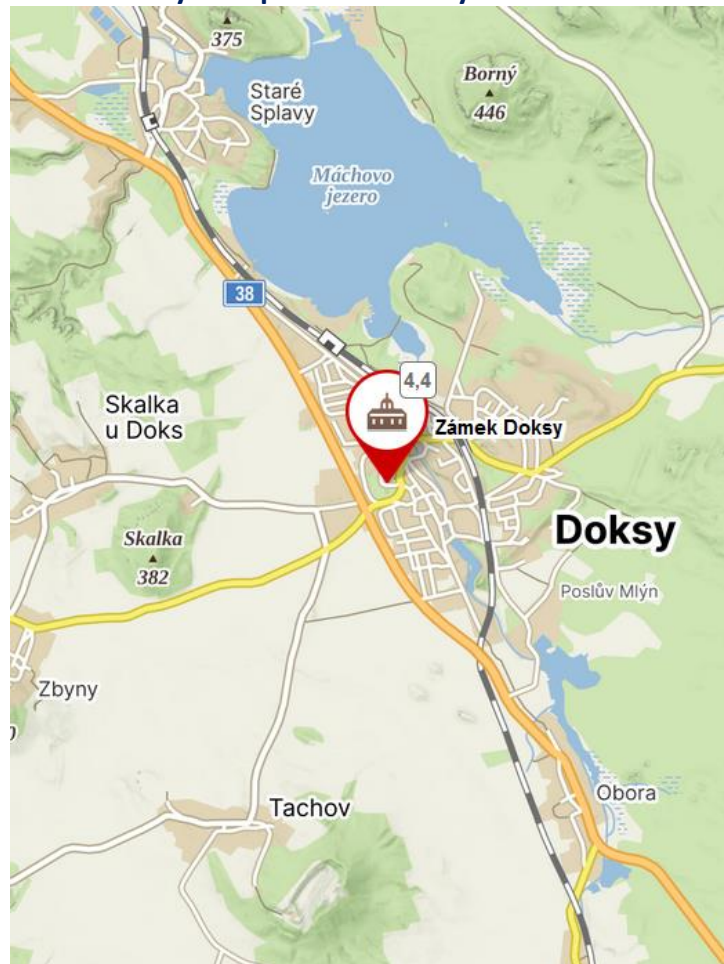

**SVAZ MODELÁŘŮ ČESKÉ REPUBLIKY z.s.
KLUB LODNÍCH MODELÁŘŮ ČESKÉ REPUBLIKY**

Pořádají

***Výstavu modelů lodí a
Mistrovství ČR lodních modelů NAVIGA kategorie "C"
s mezinárodní účastí***

PROPOZICE

- Pořadatel:** Svaz modelářů ČR z.s. a
Klub lodních modelářů ČR
- Pověřený klub:** KLoM „ADMIRAL“ Jablonec nad Nisou p.s., č. 131
- Datum konání:** 01. – 04. 05. 2025
- Místo konání:** Zámek Doksy, Valdštejnská 183, 47201, Doksy
- Kategorie:** C1, C2, C3, C4, C5, C6, C7 a C8
junioři a senioři
- Pravidla:** NAVIGA C 2023
- Technický ředitel:** Pavel Dostál
- Hlavní rozhodčí:** Martin Tomášek
- Sekretář:** Bude upřesněno
- Bodovací komise:** Bude upřesněno
V případě většího počtu modelů budou zřízeny dvě komise rozhodčích
- Přihlášky:** Do 15. 04. 2025. Adresa: martintomasek67@gmail.com, Střelecká 3, 46601
Jablonec nad Nisou
- Podmínky účasti:** Potvrzená přihláška se všemi požadovanými údaji a zaplacení soutěžního vkladu.
Průkaz SMČR s platnou známkou na rok 2025 v případě účasti na Mistrovství ČR.
Zahraniční účastníci s platnou licencí jejich národní organizace.
- Prezentace:** V prostorech Zámku Doksy (<http://www.zamekdoksy.cz/>)
Čt 01. 05. 2025: 09:00 – 12:00 Prezentace účastníků modelářské výstavy a MiČR.
Pá 02. 05. 2025: 09:00 – 17:00 Prezentace účastníků MiČR.
So 03. 05. 2025: 08:30 – 09:30 Prezentace účastníků MiČR.
- Soutěžní vklad:** Startovné bude vybíráno při prezentaci:
Senioři 250,- Kč za 1. model, 200,- Kč za 2. model a 3. (a další) model je zdarma.
Junioři a nevýděleční (důchodci) 125,- Kč za 1. model, 100,- Kč za 2. model a 3. (a další) model je zdarma.

Zámek Doksy na mapě ČR

Zámek Doksy v mapě města Doksy

Zámek Doksy

Hlavní výstavní sál