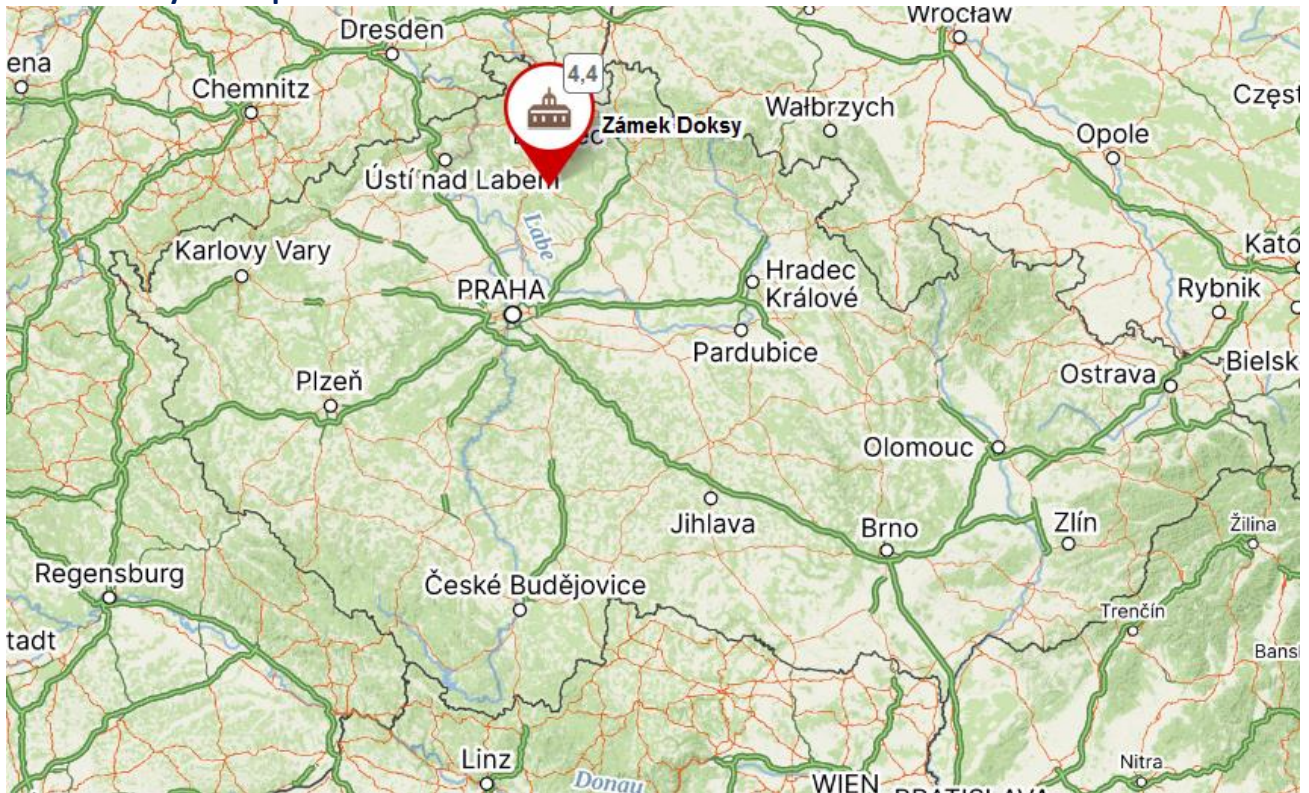

Zámek Doksy

Zámek Doksy na mapě ČR